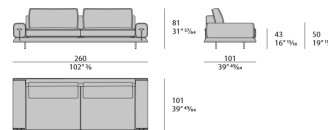

Description

優雅な佇まいと洗練されたディテールが光る、トゥーリ社の高級ソファです。巨匠デザイナーGiuseppe Vigano(ジュゼッペ・ヴィガーノ)による美しいプロポーションに、肘掛け前部の「T」型のデザインとソファ本体を縁取るウォールナット材の装飾、ライトロルドのアクセントがエレガントです。ゆったりとしたサイズ感で、アーム部も低く、寛ぎの空間に最適なデザインのソファです。