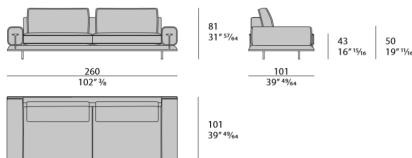

Blues

ブルース

Category&Price 仕様別価格一覧

3人掛けソファ

Brand TURRI Upholstery
Dimensions W.260 ×D.101 ×H.81cm
Description

- ・張り地は上質なファブリック、レザーからお選び頂けます。
- ・張り地により価格は異なります。
- ・フレームのウォールナットカラーをお選び頂けます。

※ 掲載価格は消費税込みの金額です。

TURRI
The Italian way to beauty